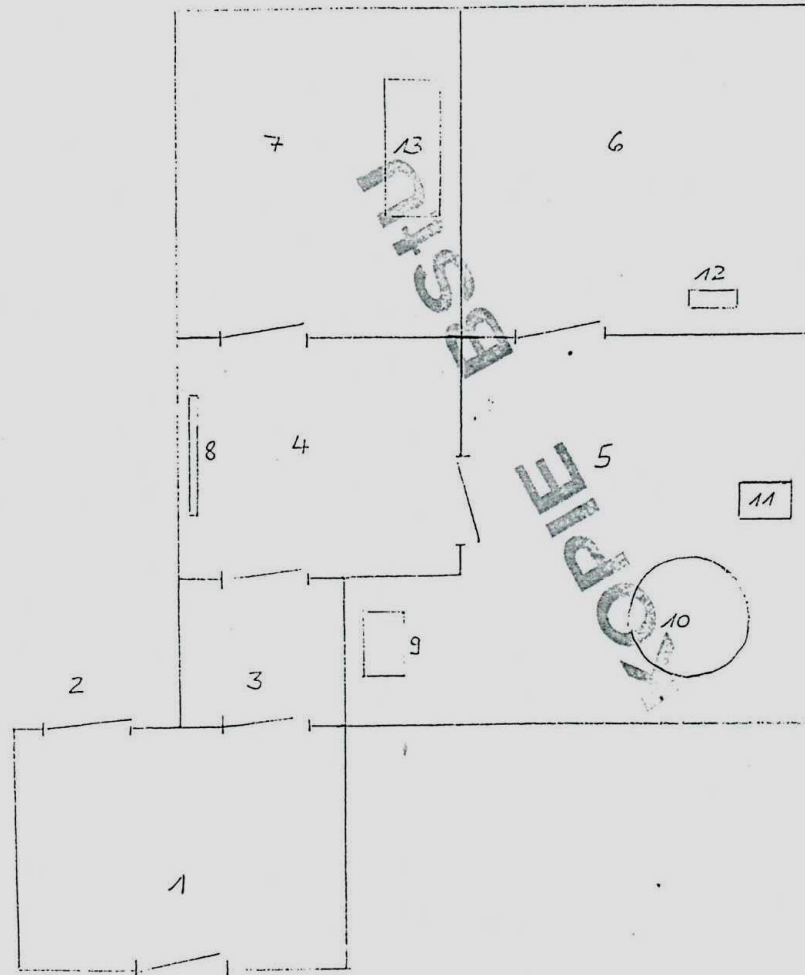

M 15 Wohnungsskizze von einem IM angefertigt

Wohnungsskizze D [redacted], Denkis

BSIU
000101

[redacted]
01/11 Korporation", XIV 16.15/88

Legende :

- 1 gemeinsamer Vorräum mit der älteren Nachbarin (leerstehend)
- 2 Whg. der älteren Nachbarin
- 3 Vorräum der Whg. Dressel (leerstehend)
- 4 Vorsaal (Aufbewahrungsraum der Bekleidung - unordentlicher Zustand)
- 5 Wohnküche - hier werden die Gäste empfangen
- 6 eine Art Wohnstude - wird als Arbeitsraum (Naharbeit) genutzt, unordentlicher Zustand Leder u. geächte Taschen liegen herum
- 7 Schlafraum (unordentlicher Zustand)
- 8 Garderobe
- 9 Küchenherd
- 10 Küchentisch (sehr groß)
- 11 Waschvollautomat
- 12 Nähmaschine
- 13 1 Bett